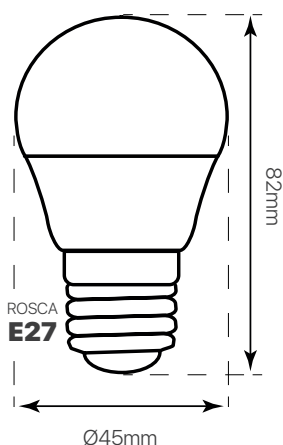

# esférica led e14

### datasheet

ref. 5550318

Illuminance Distance Curve

Nombre / Name	Esférica led E27 4W
Referencia / Reference	5550318
Materiales / Materials	Plastico + aluminio
Difusor / Diffuser	Plástico
Potencia / Power	4W
Temperatura de color / Color temperature	4000K
Flujo luminoso / Luminous flux	300 lm/w
Dimable / Dimmable	-
Ángulo de apertura / Beam angle	300°
Ángulo de inclinación / Inclination angle	-
IP	IP20
IK	-
F.P	>0,90
UGR	-
IRC	≥80
Chip	EPISTAR SMD 2835
Driver	i-TEC SERIES
Vida media ( duración ) / Average life	>50.000 h
Clase energética / Energy class	A+
Aislamiento eléctrico / Electrical isolation	Clase II
Colores / Colors	Blanco
Medida exterior / Product size	45 mm x 82 mm
Medidas de corte / Cutting measurements	-
Tª ( ambiente/trabajo ) / Tª ( environment/work )	-20°C ~ 45°C
Input	AC 180-240V
Output	DC 40-80V
Frecuencia / Frequency	50 / 60Hz
Peso / Weight	2 grs
Certificados / Certificates	CE RoHS
Garantía / Warranty	2 años