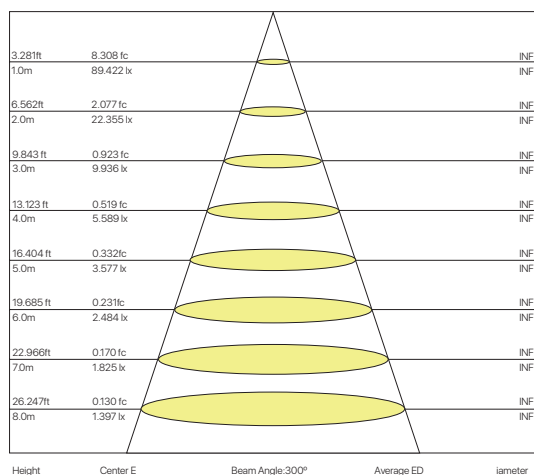

# esférica led e14

## ficha técnica

### datasheet

ref. 5550318

Illuminance Distance Curve

Nombre / Name	Esférica led E27 4W
Referencia / Reference	5550318
Materiales / Materials	Plastico + aluminio
Difusor / Diffuser	Plástico
Potencia / Power	4W
Temperatura de color / Color temperature	4000K
Flujo luminoso / Luminous flux	300 lm/w
Dimable / Dimmable	-
Ángulo de apertura / Beam angle	300°
Ángulo de inclinación / Inclination angle	-
IP	IP20
IK	-
F.P	>0,90
UGR	-
IRC	≥80
Chip	EPISTAR SMD 2835
Driver	i-TEC SERIES
Vida media ( duración ) / Average life	>50.000 h
Clase energética / Energy class	A+
Aislamiento eléctrico / Electrical isolation	Clase II
Colores / Colors	Blanco
Medida exterior / Product size	45 mm x 82 mm
Medidas de corte / Cutting measurements	-
Tª ( ambiente/trabajo ) / Tª ( environment/work )	-20°C ~ 45°C
Input	AC 180-240V
Output	DC 40-80V
Frecuencia / Frequency	50 / 60Hz
Peso / Weight	2 grs
Certificados / Certificates	CE RoHS
Garantía / Warranty	2 años